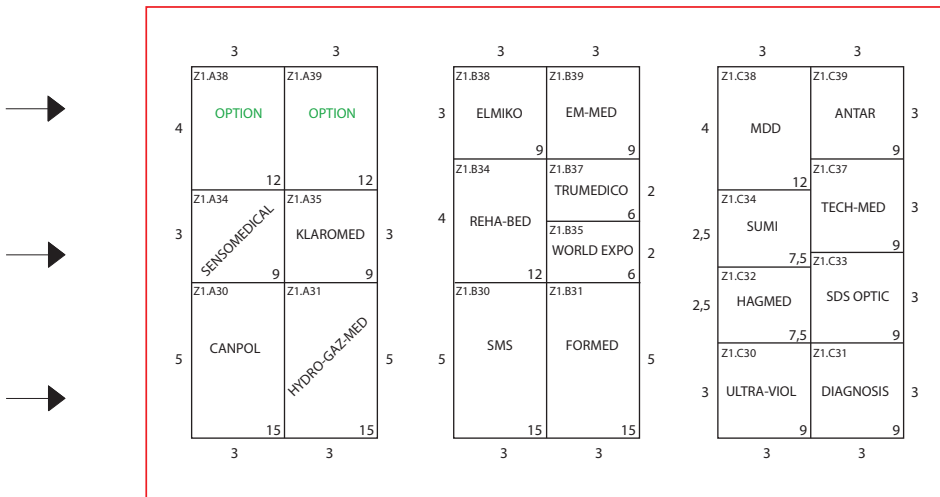

POLAND PAVILION

WORLD EXPO
International Sp. z o.o.

KONTAKT:
World Expo International sp. z o.o.
ul. Fordońska 246
85-766 Bydgoszcz
tel. 52 321 69 10
fax 52 321 69 05
e-mail: office@world-expo.com.pl